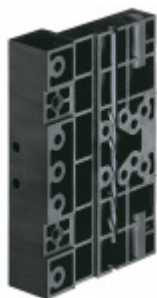

PŘÍSLUŠENSTVÍ

**Vrtací šablona SIKU 3D
pro plast. panty**

SIMONSWERK

OD 2 374 Kč

**Termín bude prověřen u
dodavatele**