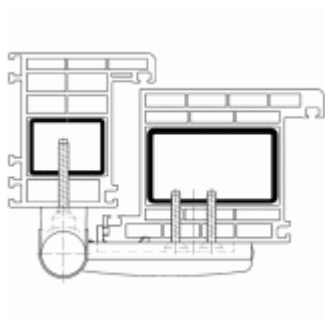

Produktový list

platný k 2. 10. 2024

luxusnikovani.cz
DELIVERED BY EFB

Simonswerk Siku 3D K 6160 Hnědá

SIMONSWERK

ID produktu: 25389

Závěs pro falcové dveře s plastovou zárubní

Křídlový díl obsahuje háčky, které zajistí extrémní odolnost proti vytržení

Nosnost: 160kg (3 panty)

Pro tloušťku přesahu 19-23 mm

Komfortní 3D seřízení:

Výška +/- 4 mm

Strana +/-5 mm

Přítlak +/-2 mm

Pravolevý, bezúdržbový

Baleno po 3ks. Objednat lze pouze kompletní balení 3 kusů .

Uvedená cena je za 1 kus .

Vaše cena bez DPH

929 Kč

Vaše cena s DPH

1 124,09 Kč

Zobrazit produkt