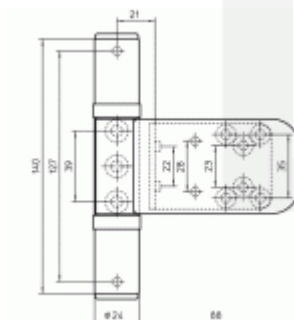

Produktový list

platný k 2. 10. 2024

luxusnikovani.cz
DELIVERED BY EFB

Simonswerk Siku 3D K 6160 Hnědá

SIMONSWERK

ID produktu: 25389

Závěs pro falcové dveře s plastovou zárubní

Křídlový díl obsahuje háčky, které zajistí extrémní odolnost proti vytržení

Nosnost: 160kg (3 panty)

Pro tloušťku přesahu 19-23 mm

Komfortní 3D seřízení:

Výška +/- 4 mm

Strana +/-5 mm

Přítlak +/-2 mm

Pravolevý, bezúdržbový

Baleno po 3ks. Objednat lze pouze kompletní balení 3 kusů .

Uvedená cena je za 1 kus .

Vaše cena bez DPH

929 Kč

Vaše cena s DPH

1 124,09 Kč

Zobrazit produkt