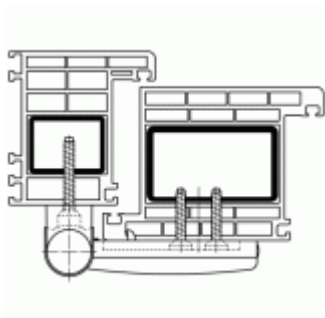

Produktový list

platný k 3. 11. 2024

luxusnikovani.cz
DELIVERED BY EFB

Simonswerk Siku 3D K 6065 Bílá

SIMONSWERK

ID produktu: 25386

Závěs pro falcové dveře s plastovou zárubní

Křídlový díl obsahuje háčky, které zajistí extrémní odolnost proti vytržení

Nosnost: 160kg (3 panty)

Pro tloušťku přesahu 16 - 20 mm

Komfortní 3D seřízení:

Výška +/- 4 mm

Strana +/-5 mm

Přítlak +/-2 mm

Pravolevý, bezúdržbový

Baleno po 3ks. Objednat lze pouze kompletní balení 3 kusů .

Uvedená cena je za 1 kus .

Vaše cena bez DPH

37,92 €

Vaše cena s DPH

45,88 €

Zobrazit produkt