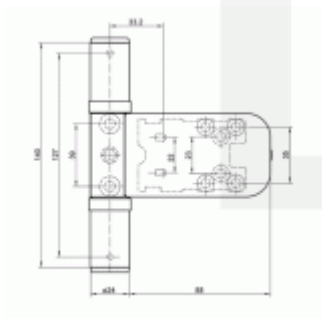

Produktový list

platný k 3. 11. 2024

luxusnikovani.cz
DELIVERED BY EFB

Simonswerk Siku 3D K 6065 Bílá

SIMONSWERK

ID produktu: 25386

Závěs pro falcové dveře s plastovou zárubní

Křídlový díl obsahuje háčky, které zajistí extrémní odolnost proti vytržení

Nosnost: 160kg (3 panty)

Pro tloušťku přesahu 16 - 20 mm

Komfortní 3D seřízení:

Výška +/- 4 mm

Strana +/-5 mm

Přítlak +/-2 mm

Pravolevý, bezúdržbový

Baleno po 3ks. Objednat lze pouze kompletní balení 3 kusů .

Uvedená cena je za 1 kus .

Vaše cena bez DPH

37,92 €

Vaše cena s DPH

45,88 €

Zobrazit produkt