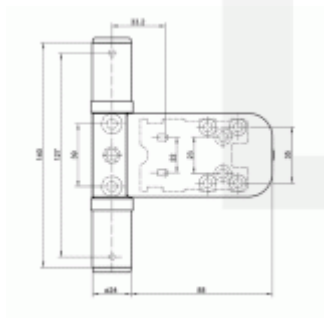

Produktový list

platný k 2. 10. 2024

luxusnikovani.cz
DELIVERED BY EFB

Simonswerk Siku 3D K 6065 Bílá

SIMONSWERK

ID produktu: 25386

Závěs pro falcové dveře s plastovou zárubní

Křídlový díl obsahuje háčky, které zajistí extrémní odolnost proti vytržení

Nosnost: 160kg (3 panty)

Pro tloušťku přesahu 16 - 20 mm

Komfortní 3D seřízení:

Výška +/- 4 mm

Strana +/-5 mm

Přítlak +/-2 mm

Pravolevý, bezúdržbový

Baleno po 3ks. Objednat lze pouze kompletní balení 3 kusů .

Uvedená cena je za 1 kus .

Vaše cena bez DPH

929 Kč

Vaše cena s DPH

1 124,09 Kč

Zobrazit produkt