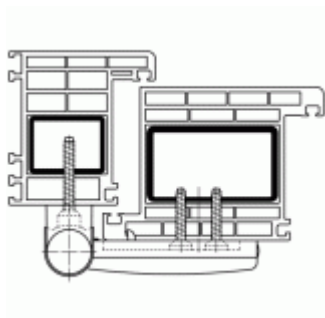

Produktový list

platný k 2. 10. 2024

luxusnikovani.cz
DELIVERED BY EFB

Simonswerk Siku 3D K 6065 Bílá

SIMONSWERK

ID produktu: 25386

Závěs pro falcové dveře s plastovou zárubní

Křídlový díl obsahuje háčky, které zajistí extrémní odolnost proti vytržení

Uvedená cena je za 1 kus .

Vaše cena bez DPH

929 Kč

Vaše cena s DPH

1 124,09 Kč

Zobrazit produkt

PŘÍSLUŠENSTVÍ

**Vrtací šablona SIKU 3D
pro plast. panty**