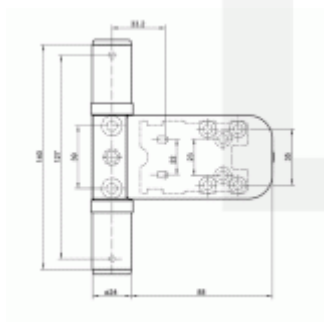

Produktový list

platný k 2. 10. 2024

luxusnikovani.cz
DELIVERED BY EFB

Simonswerk Siku 3D K 6065

SIMONSWERK

Závěs pro falcové dveře s plastovou zárubní

Křídlový díl obsahuje háčky, které zajistí extrémní odolnost proti vytržení

Nosnost: 160kg (3 panty)

Pro tloušťku přesahu 16 - 20 mm

Komfortní 3D seřízení:

Výška +/- 4 mm

Strana +/-5 mm

Přítlak +/-2 mm

Pravolevý, bezúdržbový

Baleno po 3ks. Objednat lze pouze kompletní balení 3 kusů .

Uvedená cena je za 1 kus .

Bílá

[Simonswerk Siku 3D K 6065](#)
[Bílá](#)

DETAIL

7 pracovních dní **39,53 € bez DPH**
47,83 € s DPH