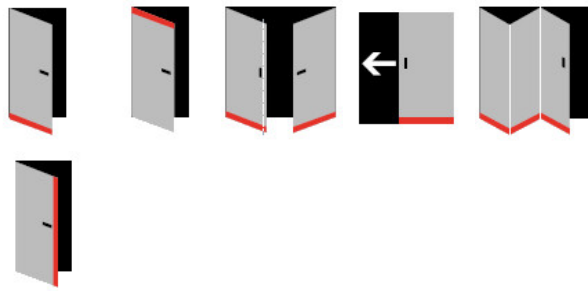

Produktový list

platný k 1. 9. 2024

luxusnikovani.cz
DELIVERED BY EFB

Automatická těsnicí lišta Planet HS FH+RD, 48 dB, protipožární 1085 mm (lze zkrátit do 960 mm)

Planet^{swiss}

ID produktu: 2537

Automatická těsnicí lišta na dveře. Vhodné pro dřevěné dveře.

- Výška těsnicí lišty až 22 mm
- Útlum až 48 dB
- Možnost seřízení výšky výsuvu lišty
- Záruka 7 let
- Vhodné pro objektové dveře s vysokým zatížením

Součástí balení je spojovací materiál pro dřevěné dveře

Vlastnosti automatické lišty:

Doplňkové vlastnosti lišty na objednávku :

Způsob instalace do dveří:

Vhodné zejména pro dveře z materiálu:

V případě objednávky samostatných profilů do celkové výše 2500,- Kč bez DPH bude k zakázce připočítán manipulační poplatek ve výši 500,- Kč bez DPH. Při objednávce nad 2500,- Kč je cena za kus konečná.