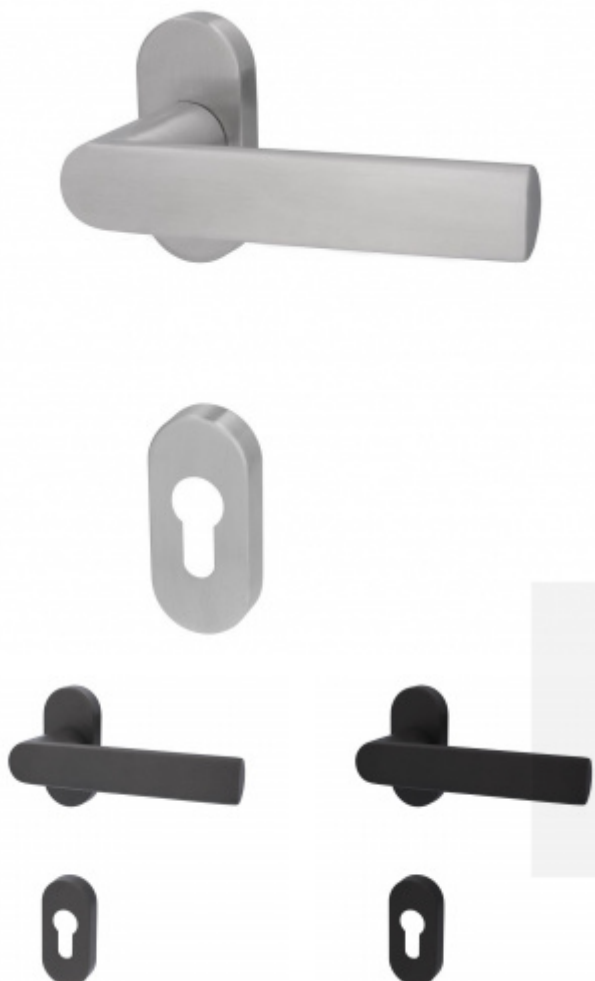

Produktový list

platný k 23. 7. 2024

luxusnikovani.cz
DELIVERED BY EFB

Südmetail Korsika Oval - R TopSpeed, nerez/černá Černá struktura, Pravé provedení

ID produktu: 25379

Kování na rámové dveře s vysokým zatížením.

Klika je pevně spojená s rozetou a pružinou.

Kování je klasifikováno dle EN 1906 ve 4. objektové třídě.

System TopSpeed umožňuje velmi jednoduchou a stabilní montáž eliminující chybu.

Uvedená cena je za sadu dle provedení včetně zámkové rozety.

Rozměr rozety: 74 x 34 x 10 mm

Materiál: nereznebo černá

Vaše cena bez DPH

67,15 €

Vaše cena s DPH

81,25 €

Zobrazit produkt

PŘÍSLUŠENSTVÍ