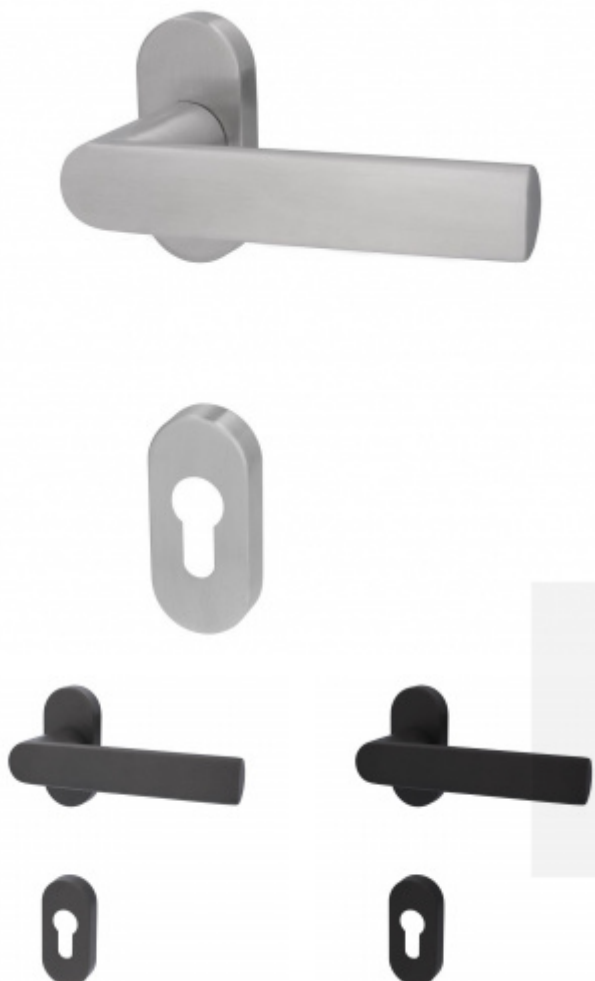

Produktový list

platný k 25. 8. 2024

luxusnikovani.cz
DELIVERED BY EFB

Südmetail Korsika Oval - R TopSpeed, nerez/černá Černá struktura, Pravé provedení

ID produktu: 25379

Kování na rámové dveře s vysokým zatížením.

Klika je pevně spojená s rozetou a pružinou.

Kování je klasifikováno dle EN 1906 ve 4. objektové třídě.

System TopSpeed umožňuje velmi jednoduchou a stabilní montáž eliminující chybu.

Uvedená cena je za sadu dle provedení včetně zámkové rozety.

Rozměr rozety: 74 x 34 x 10 mm

Materiál: nereznebo černá

Vaše cena bez DPH

1 578 Kč

Vaše cena s DPH

1 909,38 Kč

Zobrazit produkt

PŘÍSLUŠENSTVÍ

**Čtyřhran s drážkou 8
mm**

Süd-Metall

OD OD 70 Kč
5 pracovních dní

**Jednostranný čtyřhran
8 mm s kotvením**

Süd-Metall

OD OD 115 Kč
5 pracovních dní

PODOBNÉ PRODUKTY

**Klika s úzkou rozetou
Südmetail Korsika II-R,
paniková**