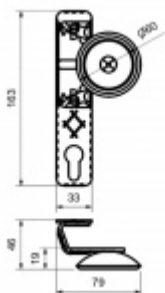

Produktový list

platný k 3. 11. 2024

luxusnikovani.cz
DELIVERED BY EFB

Rustikální kování na branku

ID produktu: 25367

Kování pro branku s pevnou koulí.

Jednostranné provedení

Rozteč 72 mm.