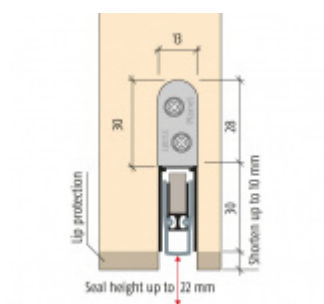

- Výška těsnicí lišty až 22 mm
- Útlum až 48 dB
- Možnost seřízení výšky výsuvu lišty
- Záruka 7 let
- Vhodné pro objektové dveře s vysokým zatížením

Součástí balení je spojovací materiál pro dřevěné dveře

Vlastnosti automatické lišty:

Doplňkové vlastnosti lišty na objednávku :

Způsob instalace do dveří:

Vhodné zejména pro dveře z materiálu:

V případě objednávky samostatných profilů do celkové výše 2500,- Kč bez DPH bude k zakázce připočítán manipulační poplatek ve výši 500,- Kč bez DPH. Při objednávce nad 2500,- Kč je cena za kus konečná.