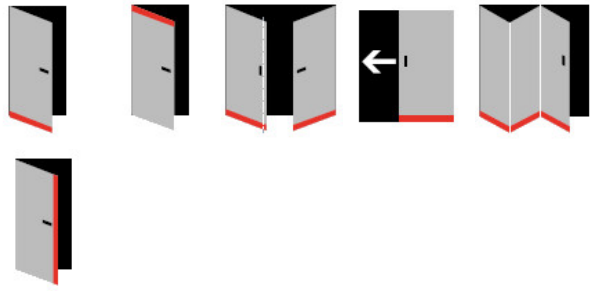

Způsob instalace do dveří:

Vhodné zejména pro dveře z materiálu:

V případě objednávky samostatných profilů do celkové výše 2500,- Kč bez DPH bude k zakázce připočítán manipulační poplatek ve výši 500,- Kč bez DPH. Při objednávce nad 2500,- Kč je cena za kus konečná.