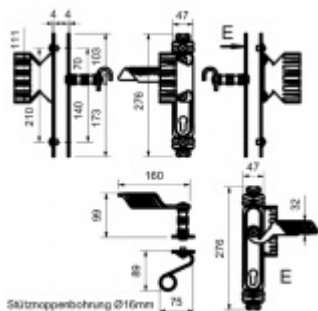

Produktový list

platný k 24. 8. 2024

luxusnikovani.cz
DELIVERED BY EFB

Kování pro vstupní dveře Sicura Ludwig II - LS/LS

Kování pro vstupní dveře s dlouhým štítkem.

Provedení může být klika/klika, klika/madlo.

Montáž skrze dveře pomocí šroubů M5

Rozteč 92 mm.

Ocel černá patina.

Čtyřhran 10 mm. Na objednání možno také čtyřhran 8 mm.

Klika/klika

[Kování pro vstupní dveře Sicura Ludwig II - LS/LS](#)

[Klika/klika](#)

DETAIL

Termín bude prověřen u dodavatele

220,85 € bez DPH

267,23 € s DPH

Klika/madlo, levá

[Kování pro vstupní dveře Sicura Ludwig II - LS/LS](#)

[Klika/madlo, levá](#)

DETAIL

Termín bude prověřen u dodavatele

233,4 € bez DPH

282,42 € s DPH

Klika/madlo, pravá

[Kování pro vstupní dveře Sicura Ludwig II - LS/LS](#)

[Klika/madlo, pravá](#)

DETAIL

Termín bude prověřen u dodavatele