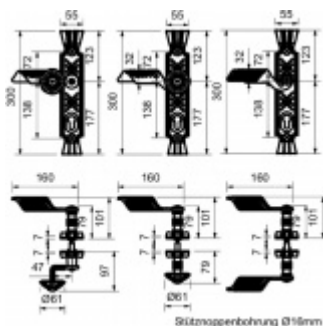

## Kování pro vstupní dveře Sicura Gerda II - LS/LS Klika/klika

ID produktu: 25357

Kování pro vstupní dveře s dlouhým štítkem.

Provedení může být klika/klika, klika/koule na středu štítku, klika/koule vyosená.

Montáž skrze dveře pomocí šroubů M5

Rozteč 92 mm.

Ocel černá patina.

Čtyřhran 10 mm. Na objednání možno také čtyřhran 8 mm.

**Vaše cena bez DPH**

**306,17 €**

Vaše cena s DPH

370,47 €