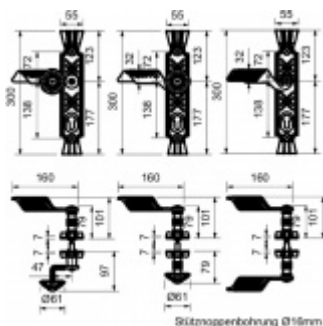

Produktový list

platný k 24. 8. 2024

luxusnikovani.cz
DELIVERED BY EFB

Kování pro vstupní dveře Sicura Gerda II - LS/LS Klika/koule rovná, pravá

ID produktu: 25356

Kování pro vstupní dveře s dlouhým štítkem.

Provedení může být klika/klika, klika/koule na středu štítku, klika/koule vyosená.

Montáž skrze dveře pomocí šroubů M5

Rozteč 92 mm.

Ocel černá patina.

Čtyřhran 10 mm. Na objednání možno také čtyřhran 8 mm.