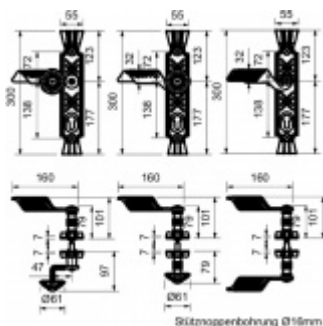

Produktový list

platný k 27. 9. 2024

luxusnikovani.cz
DELIVERED BY EFB

Kování pro vstupní dveře Sicura Gerda II - LS/LS Klika/koule vyosená, levá

ID produktu: 25353

Kování pro vstupní dveře s dlouhým štítkem.

Provedení může být klika/klika, klika/koule na středu štítku, klika/koule vyosená.

Montáž skrze dveře pomocí šroubů M5

Rozteč 92 mm.

Ocel černá patina.

Čtyřhran 10 mm. Na objednání možno také čtyřhran 8 mm.