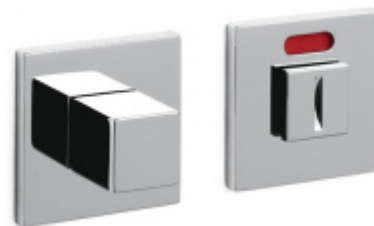

## Dveřní doraz Olivari Cubo Chrom matný, Bez magnetu

**OLIVARI** 

ID produktu: 25347

Design: Studio Olivari

materiál mosaz

Dveřní doraz může být magnetický a nebo standardní s gumou.

Magnet udrží sílu max 10Kg.

## PODOBNÉ PRODUKTY

**Olivari CUBO WC  
uzamykání nízká rozeta**

OLIVARI

---

**OD OD 64,55 €**

Termín bude prověřen u  
dodavatele

**Olivari CUBO S WC  
uzamykání**

OLIVARI

---

**OD OD 29,36 €**

Termín bude prověřen u  
dodavatele

**Olivari CUBO WC  
uzamykání s  
ukazatelem nízká  
rozeta**

OLIVARI

---

**OD OD 64,55 €**

Termín bude prověřen u  
dodavatele