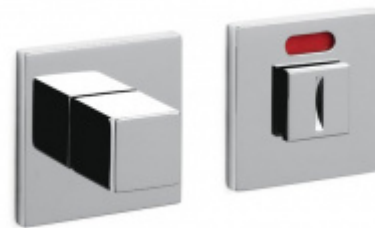

Produktový list

platný k 23. 7. 2024

luxusnikovani.cz
DELIVERED BY EFB

Dveřní doraz Olivari Cubo Chrom matný, Bez magnetu

OLIVARI 

ID produktu: 25347

Design: Studio Olivari

materiál mosaz

**Olivari CUBO WC
uzamykání nízká rozeta**

OLIVARI

OD OD 1 517 Kč

Termín bude prověřen u
dodavatele

**Olivari CUBO S WC
uzamykání**

OLIVARI

OD OD 690 Kč

Termín bude prověřen u
dodavatele

**Olivari CUBO WC
uzamykání s
ukazatelem nízká
rozeta**

OLIVARI

OD OD 1 517 Kč

Termín bude prověřen u
dodavatele