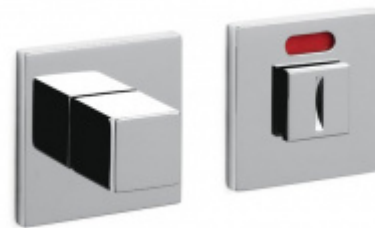

## Dveřní doraz Olivari Cubo Chrom matný, S magnetem

**OLIVARI** 

ID produktu: 25346

Design: Studio Olivari

materiál mosaz

Dveřní doraz může být magnetický a nebo standardní s gumou.

Magnet udrží sílu max 10Kg.

## PODOBNÉ PRODUKTY

**Olivari CUBO WC  
uzamykání nízká rozeta**

OLIVARI

---

**OD OD 64,55 €**

Termín bude prověřen u  
dodavatele

**Olivari CUBO S WC  
uzamykání**

OLIVARI

---

**OD OD 29,36 €**

Termín bude prověřen u  
dodavatele

**Olivari CUBO WC  
uzamykání s  
ukazatelem nízká  
rozeta**

OLIVARI

---

**OD OD 64,55 €**

Termín bude prověřen u  
dodavatele