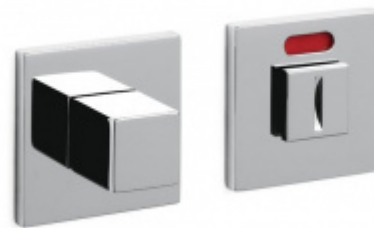

Produktový list

platný k 23. 7. 2024

luxusnikovani.cz
DELIVERED BY EFB

Dveřní doraz Olivari Cubo Superfinish nerez satin, Bez magnetu

OLIVARI 

ID produktu: 25345

Design: Studio Olivari

materiál mosaz

**Olivari CUBO WC
uzamykání nízká rozeta**

OLIVARI

OD OD 64,55 €

Termín bude prověřen u
dodavatele

**Olivari CUBO S WC
uzamykání**

OLIVARI

OD OD 29,36 €

Termín bude prověřen u
dodavatele

**Olivari CUBO WC
uzamykání s
ukazatelem nízká
rozeta**

OLIVARI

OD OD 64,55 €

Termín bude prověřen u
dodavatele