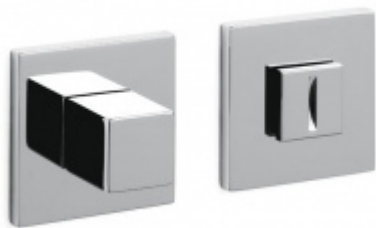

Produktový list

platný k 23. 7. 2024

luxusnikovani.cz
DELIVERED BY EFB

Dveřní doraz Olivari Cubo Superfinish nerez satin, Bez magnetu

OLIVARI 

ID produktu: 25345

Design: Studio Olivari

materiál mosaz

**Olivari CUBO WC
uzamykání nízká rozeta**

OLIVARI

OD OD 64,55 €

Termín bude prověřen u
dodavatele

**Olivari CUBO S WC
uzamykání**

OLIVARI

OD OD 29,36 €

Termín bude prověřen u
dodavatele