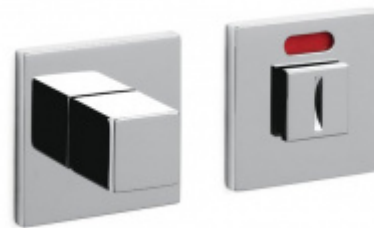

## Dveřní doraz Olivari Cubo Superfinish nerez satin, Bez magnetu

**OLIVARI** 

ID produktu: 25345

Design: Studio Olivari

materiál mosaz

Dveřní doraz může být magnetický a nebo standardní s gumou.

Magnet udrží sílu max 10Kg.

## PODOBNÉ PRODUKTY

**Olivari CUBO WC  
uzamykání nízká rozeta**

OLIVARI

---

**OD OD 1 517 Kč**

Termín bude prověřen u  
dodavatele

**Olivari CUBO S WC  
uzamykání**

OLIVARI

---

**OD OD 690 Kč**

Termín bude prověřen u  
dodavatele

**Olivari CUBO WC  
uzamykání s  
ukazatelem nízká  
rozeta**

OLIVARI

---

**OD OD 1 517 Kč**

Termín bude prověřen u  
dodavatele