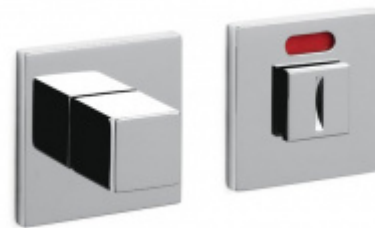

Produktový list

platný k 23. 7. 2024

luxusnikovani.cz
DELIVERED BY EFB

Dveřní doraz Olivari Cubo Superfinish nerez satin, S magnetem

OLIVARI 

ID produktu: 25344

Design: Studio Olivari

materiál mosaz

**Olivari CUBO WC
uzamykání nízká rozeta**

OLIVARI

OD OD 64,55 €

Termín bude prověřen u
dodavatele

**Olivari CUBO S WC
uzamykání**

OLIVARI

OD OD 29,36 €

Termín bude prověřen u
dodavatele

**Olivari CUBO WC
uzamykání s
ukazatelem nízká
rozeta**

OLIVARI

OD OD 64,55 €

Termín bude prověřen u
dodavatele