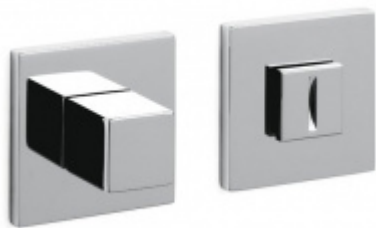

Produktový list

platný k 23. 7. 2024

luxusnikovani.cz
DELIVERED BY EFB

Dveřní doraz Olivari Cubo Superfinish nerez satin, S magnetem

OLIVARI 

ID produktu: 25344

Design: Studio Olivari

materiál mosaz

**Olivari CUBO WC
uzamykání nízká rozeta**

OLIVARI

OD OD 64,55 €

Termín bude prověřen u
dodavatele

**Olivari CUBO S WC
uzamykání**

OLIVARI

OD OD 29,36 €

Termín bude prověřen u
dodavatele