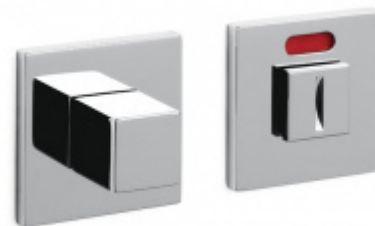

## Dveřní doraz Olivari Cubo Superfinish nerez satin, S magnetem

**OLIVARI** 

ID produktu: 25344

Design: Studio Olivari

materiál mosaz

Dveřní doraz může být magnetický a nebo standardní s gumou.

Magnet udrží sílu max 10Kg.

## PODOBNÉ PRODUKTY

**Olivari CUBO WC  
uzamykání nízká rozeta**

OLIVARI

---

**OD OD 1 517 Kč**

Termín bude prověřen u  
dodavatele

**Olivari CUBO S WC  
uzamykání**

OLIVARI

---

**OD OD 690 Kč**

Termín bude prověřen u  
dodavatele

**Olivari CUBO WC  
uzamykání s  
ukazatelem nízká  
rozeta**

OLIVARI

---

**OD OD 1 517 Kč**

Termín bude prověřen u  
dodavatele