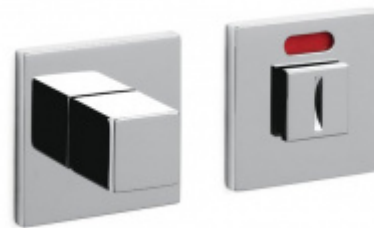

Produktový list

platný k 23. 7. 2024

luxusnikovani.cz
DELIVERED BY EFB

Dveřní doraz Olivari Cubo Chrom leštěný, Bez magnetu

OLIVARI 

ID produktu: 25343

Design: Studio Olivari

materiál mosaz

**Olivari CUBO WC
uzamykání nízká rozeta**

OLIVARI

OD OD 64,55 €

Termín bude prověřen u
dodavatele

**Olivari CUBO S WC
uzamykání**

OLIVARI

OD OD 29,36 €

Termín bude prověřen u
dodavatele

**Olivari CUBO WC
uzamykání s
ukazatelem nízká
rozeta**

OLIVARI

OD OD 64,55 €

Termín bude prověřen u
dodavatele