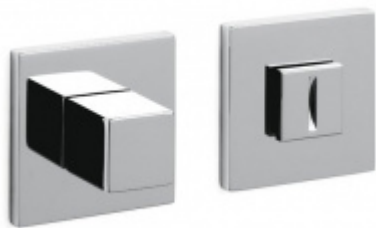

Produktový list

platný k 5. 11. 2024

luxusnikovani.cz
DELIVERED BY EFB

Dveřní doraz Olivari Cubo Chrom leštěný, Bez magnetu

OLIVARI

ID produktu: 25343

Design: Studio Olivari

materiál mosaz

**Olivari CUBO WC
uzamykání nízká rozeta**

OLIVARI

OD OD 1 517 Kč

Termín bude prověřen u
dodavatele

**Olivari CUBO S WC
uzamykání**

OLIVARI

OD OD 690 Kč

Termín bude prověřen u
dodavatele

**Olivari CUBO WC
uzamykání s
ukazatelem nízká
rozeta**

OLIVARI

OD OD 1 517 Kč

Termín bude prověřen u
dodavatele