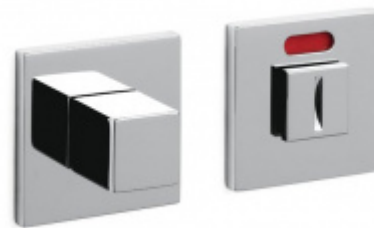

Produktový list

platný k 5. 11. 2024

luxusnikovani.cz
DELIVERED BY EFB

Dveřní doraz Olivari Cubo Chrom leštěný, Bez magnetu

OLIVARI

ID produktu: 25343

Design: Studio Olivari

materiál mosaz

**Olivari CUBO WC
uzamykání nízká rozeta**

OLIVARI

OD OD 1 517 Kč

Termín bude prověřen u
dodavatele

**Olivari CUBO S WC
uzamykání**

OLIVARI

OD OD 690 Kč

Termín bude prověřen u
dodavatele

**Olivari CUBO WC
uzamykání s
ukazatelem nízká
rozeta**

OLIVARI

OD OD 1 517 Kč

Termín bude prověřen u
dodavatele