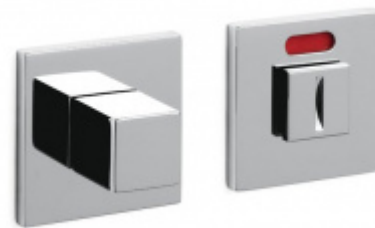

Produktový list

platný k 23. 7. 2024

luxusnikovani.cz
DELIVERED BY EFB

Dveřní doraz Olivari Cubo Chrom leštěný, Bez magnetu

OLIVARI 

ID produktu: 25343

Design: Studio Olivari

materiál mosaz

**Olivari CUBO WC
uzamykání nízká rozeta**

OLIVARI

OD OD 1 517 Kč

Termín bude prověřen u
dodavatele

**Olivari CUBO S WC
uzamykání**

OLIVARI

OD OD 690 Kč

Termín bude prověřen u
dodavatele

**Olivari CUBO WC
uzamykání s
ukazatelem nízká
rozeta**

OLIVARI

OD OD 1 517 Kč

Termín bude prověřen u
dodavatele