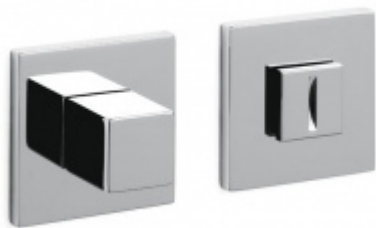

Produktový list

platný k 23. 7. 2024

luxusnikovani.cz
DELIVERED BY EFB

Dveřní doraz Olivari Cubo Chrom leštěný, Bez magnetu

OLIVARI 

ID produktu: 25343

Design: Studio Olivari

materiál mosaz

**Olivari CUBO WC
uzamykání nízká rozeta**

OLIVARI

OD OD 1 517 Kč

Termín bude prověřen u
dodavatele

**Olivari CUBO S WC
uzamykání**

OLIVARI

OD OD 690 Kč

Termín bude prověřen u
dodavatele

**Olivari CUBO WC
uzamykání s
ukazatelem nízká
rozeta**

OLIVARI

OD OD 1 517 Kč

Termín bude prověřen u
dodavatele