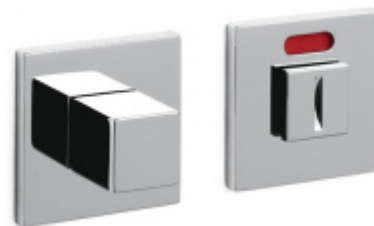

## Dveřní doraz Olivari Cubo Chrom leštěný, S magnetem

**OLIVARI** 

ID produktu: 25342

Design: Studio Olivari

materiál mosaz

Dveřní doraz může být magnetický a nebo standardní s gumou.

Magnet udrží sílu max 10Kg.

## PODOBNÉ PRODUKTY

**Olivari CUBO WC  
uzamykání nízká rozeta**

OLIVARI

---

**OD OD 64,55 €**

Termín bude prověřen u  
dodavatele

**Olivari CUBO S WC  
uzamykání**

OLIVARI

---

**OD OD 29,36 €**

Termín bude prověřen u  
dodavatele

**Olivari CUBO WC  
uzamykání s  
ukazatelem nízká  
rozeta**

OLIVARI

---

**OD OD 64,55 €**

Termín bude prověřen u  
dodavatele