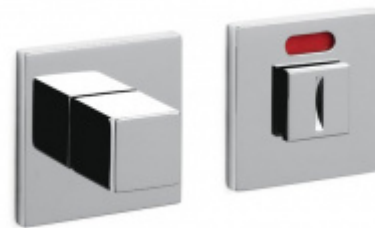

## Dveřní doraz Olivari Cubo Superfinish zlatý satin, Bez magnetu

**OLIVARI** 

ID produktu: 25341

Design: Studio Olivari

materiál mosaz

Dveřní doraz může být magnetický a nebo standardní s gumou.

Magnet udrží sílu max 10Kg.

## PODOBNÉ PRODUKTY

**Olivari CUBO WC  
uzamykání nízká rozeta**

OLIVARI

---

**OD OD 1 517 Kč**

Termín bude prověřen u  
dodavatele

**Olivari CUBO S WC  
uzamykání**

OLIVARI

---

**OD OD 690 Kč**

Termín bude prověřen u  
dodavatele

**Olivari CUBO WC  
uzamykání s  
ukazatelem nízká  
rozeta**

OLIVARI

---

**OD OD 1 517 Kč**

Termín bude prověřen u  
dodavatele