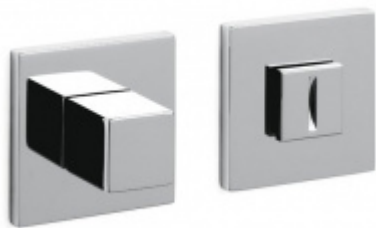

## Dveřní doraz Olivari Cubo Superfinish zlatý satin, Bez magnetu

**OLIVARI** 

ID produktu: 25341

Design: Studio Olivari

materiál mosaz

Dveřní doraz může být magnetický a nebo standardní s gumou.

Magnet udrží sílu max 10Kg.

## PODOBNÉ PRODUKTY

**Olivari CUBO WC  
uzamykání nízká rozeta**

OLIVARI

---

**OD OD 1 517 Kč**

Termín bude prověřen u  
dodavatele

**Olivari CUBO S WC  
uzamykání**

OLIVARI