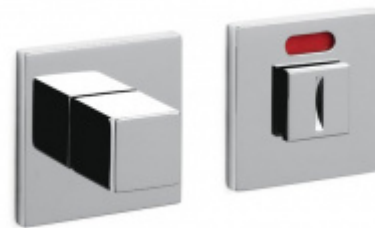

## Dveřní doraz Olivari Cubo Superfinish zlatý satin, S magnetem

**OLIVARI** 

ID produktu: 25340

Design: Studio Olivari

materiál mosaz

Dveřní doraz může být magnetický a nebo standardní s gumou.

Magnet udrží sílu max 10Kg.

## PODOBNÉ PRODUKTY

**Olivari CUBO WC  
uzamykání nízká rozeta**

OLIVARI

---

**OD OD 1 517 Kč**

Termín bude prověřen u  
dodavatele

**Olivari CUBO S WC  
uzamykání**

OLIVARI

---

**OD OD 690 Kč**

Termín bude prověřen u  
dodavatele

**Olivari CUBO WC  
uzamykání s  
ukazatelem nízká  
rozeta**

OLIVARI

---

**OD OD 1 517 Kč**

Termín bude prověřen u  
dodavatele