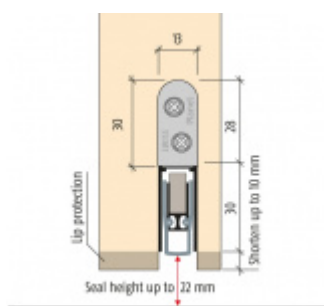

- Výška těsnicí lišty až 22 mm
- Útlum až 48 dB
- Možnost seřízení výšky výsuvu lišty
- Záruka 7 let
- Vhodné pro objektové dveře s vysokým zatížením

Součástí balení je spojovací materiál pro dřevěné dveře

Vlastnosti automatické lišty:

Doplňkové vlastnosti lišty na objednávku :

Způsob instalace do dveří:

Vhodné zejména pro dveře z materiálu:

V případě objednávky samostatných profilů do celkové výše 2500,- Kč bez DPH bude k zakázce připočítán manipulační poplatek ve výši 500,- Kč bez DPH. Při objednávce nad 2500,- Kč je cena za kus konečná.