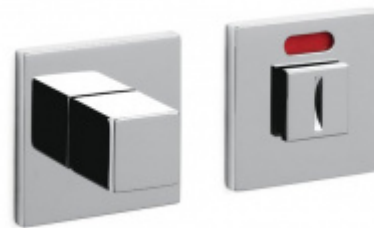

## Dveřní doraz Olivari Cubo Superfinish bronz satin, Bez magnetu

**OLIVARI** 

ID produktu: 25339

Design: Studio Olivari

materiál mosaz

Dveřní doraz může být magnetický a nebo standardní s gumou.

Magnet udrží sílu max 10Kg.

## PODOBNÉ PRODUKTY

**Olivari CUBO WC  
uzamykání nízká rozeta**

OLIVARI

---

**OD OD 1 517 Kč**

Termín bude prověřen u  
dodavatele

**Olivari CUBO S WC  
uzamykání**

OLIVARI

---

**OD OD 690 Kč**

Termín bude prověřen u  
dodavatele

**Olivari CUBO WC  
uzamykání s  
ukazatelem nízká  
rozeta**

OLIVARI

---

**OD OD 1 517 Kč**

Termín bude prověřen u  
dodavatele