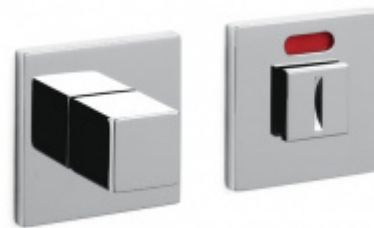

Produktový list

platný k 23. 7. 2024

luxusnikovani.cz
DELIVERED BY EFB

Dveřní doraz Olivari Cubo Superfinish bronz satin, S magnetem

OLIVARI 

ID produktu: 25338

Design: Studio Olivari

materiál mosaz

**Olivari CUBO WC
uzamykání nízká rozeta**

OLIVARI

OD OD 64,55 €

Termín bude prověřen u
dodavatele

**Olivari CUBO S WC
uzamykání**

OLIVARI

OD OD 29,36 €

Termín bude prověřen u
dodavatele

**Olivari CUBO WC
uzamykání s
ukazatelem nízká
rozeta**

OLIVARI

OD OD 64,55 €

Termín bude prověřen u
dodavatele