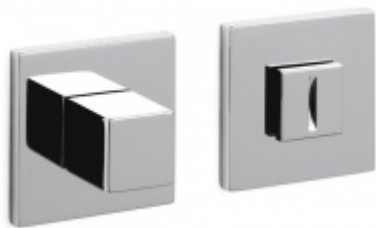

Produktový list

platný k 23. 7. 2024

luxusnikovani.cz
DELIVERED BY EFB

Dveřní doraz Olivari Cubo Superfinish bronz satin, S magnetem

OLIVARI 

ID produktu: 25338

Design: Studio Olivari

materiál mosaz

**Olivari CUBO WC
uzamykání nízká rozeta**

OLIVARI

OD OD 64,55 €

Termín bude prověřen u
dodavatele

**Olivari CUBO S WC
uzamykání**

OLIVARI

OD OD 29,36 €

Termín bude prověřen u
dodavatele