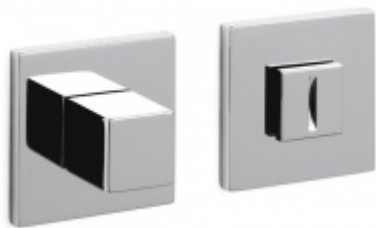

Produktový list

platný k 26. 8. 2024

luxusnikovani.cz
DELIVERED BY EFB

Dveřní doraz Olivari Cubo Černá matná, Bez magnetu

OLIVARI 

ID produktu: 25337

Design: Studio Olivari

materiál mosaz

**Olivari CUBO WC
uzamykání nízká rozeta**

OLIVARI

OD OD 64,55 €

Termín bude prověřen u
dodavatele

**Olivari CUBO S WC
uzamykání**

OLIVARI

OD OD 29,36 €

Termín bude prověřen u
dodavatele