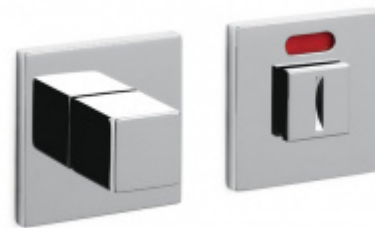

Produktový list

platný k 26. 8. 2024

luxusnikovani.cz
DELIVERED BY EFB

Dveřní doraz Olivari Cubo Černá matná, Bez magnetu

OLIVARI 

ID produktu: 25337

Design: Studio Olivari

materiál mosaz

**Olivari CUBO WC
uzamykání nízká rozeta**

OLIVARI

OD OD 64,55 €

Termín bude prověřen u
dodavatele

**Olivari CUBO S WC
uzamykání**

OLIVARI

OD OD 29,36 €

Termín bude prověřen u
dodavatele

**Olivari CUBO WC
uzamykání s
ukazatelem nízká
rozeta**

OLIVARI

OD OD 64,55 €

Termín bude prověřen u
dodavatele