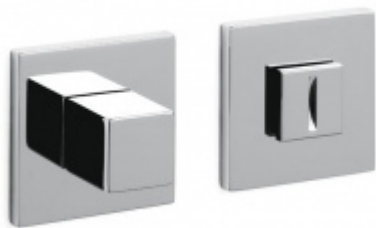

Produktový list

platný k 26. 8. 2024

luxusnikovani.cz
DELIVERED BY EFB

Dveřní doraz Olivari Cubo Černá matná, S magnetem

OLIVARI

ID produktu: 25336

Design: Studio Olivari

materiál mosaz

**Olivari CUBO WC
uzamykání nízká rozeta**

OLIVARI

OD OD 64,55 €

Termín bude prověřen u
dodavatele

**Olivari CUBO S WC
uzamykání**

OLIVARI

OD OD 29,36 €

Termín bude prověřen u
dodavatele