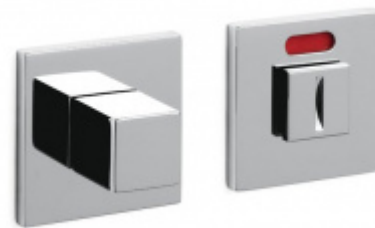

Produktový list

platný k 26. 8. 2024

luxusnikovani.cz
DELIVERED BY EFB

Dveřní doraz Olivari Cubo Černá matná, S magnetem

OLIVARI

ID produktu: 25336

Design: Studio Olivari

materiál mosaz

**Olivari CUBO WC
uzamykání nízká rozeta**

OLIVARI

OD OD 64,55 €

Termín bude prověřen u
dodavatele

**Olivari CUBO S WC
uzamykání**

OLIVARI

OD OD 29,36 €

Termín bude prověřen u
dodavatele

**Olivari CUBO WC
uzamykání s
ukazatelem nízká
rozeta**

OLIVARI

OD OD 64,55 €

Termín bude prověřen u
dodavatele