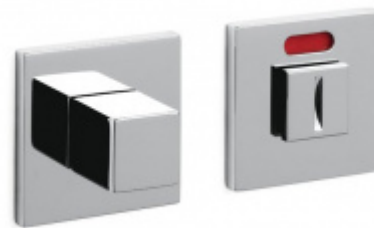

Produktový list

platný k 26. 8. 2024

luxusnikovani.cz
DELIVERED BY EFB

Dveřní doraz Olivari Cubo Černá matná, S magnetem

OLIVARI

ID produktu: 25336

Design: Studio Olivari

materiál mosaz

**Olivari CUBO WC
uzamykání nízká rozeta**

OLIVARI

OD OD 1 517 Kč

Termín bude prověřen u
dodavatele

**Olivari CUBO S WC
uzamykání**

OLIVARI

OD OD 690 Kč

Termín bude prověřen u
dodavatele

**Olivari CUBO WC
uzamykání s
ukazatelem nízká
rozeta**

OLIVARI

OD OD 1 517 Kč

Termín bude prověřen u
dodavatele