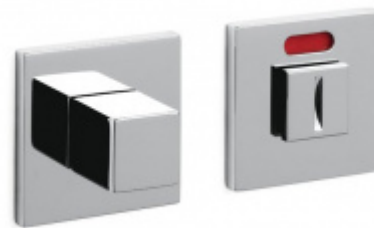

Produktový list

platný k 23. 7. 2024

luxusnikovani.cz
DELIVERED BY EFB

Dveřní doraz Olivari Cubo Superfinish nikel leštěný, Bez magnetu

OLIVARI 

ID produktu: 25335

Design: Studio Olivari

materiál mosaz

**Olivari CUBO WC
uzamykání nízká rozeta**

OLIVARI

OD OD 64,55 €

Termín bude prověřen u
dodavatele

**Olivari CUBO S WC
uzamykání**

OLIVARI

OD OD 29,36 €

Termín bude prověřen u
dodavatele

**Olivari CUBO WC
uzamykání s
ukazatelem nízká
rozeta**

OLIVARI

OD OD 64,55 €

Termín bude prověřen u
dodavatele