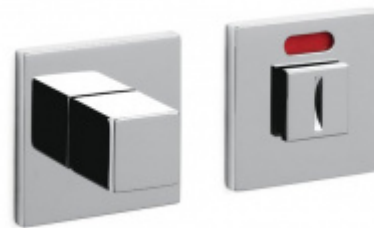

## Dveřní doraz Olivari Cubo Superfinish nikel leštěný, Bez magnetu

**OLIVARI** 

ID produktu: 25335

Design: Studio Olivari

materiál mosaz

Dveřní doraz může být magnetický a nebo standardní s gumou.

Magnet udrží sílu max 10Kg.

## PODOBNÉ PRODUKTY

**Olivari CUBO WC  
uzamykání nízká rozeta**

OLIVARI

---

**OD OD 1 517 Kč**

Termín bude prověřen u  
dodavatele

**Olivari CUBO S WC  
uzamykání**

OLIVARI

---

**OD OD 690 Kč**

Termín bude prověřen u  
dodavatele

**Olivari CUBO WC  
uzamykání s  
ukazatelem nízká  
rozeta**

OLIVARI

---

**OD OD 1 517 Kč**

Termín bude prověřen u  
dodavatele