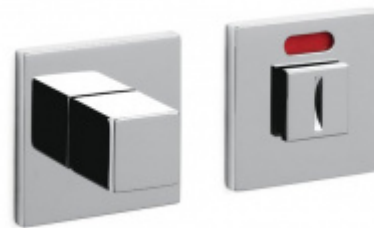

Produktový list

platný k 23. 7. 2024

luxusnikovani.cz
DELIVERED BY EFB

Dveřní doraz Olivari Cubo Superfinish nikel leštěný, S magnetem

OLIVARI 

ID produktu: 25334

Design: Studio Olivari

materiál mosaz

**Olivari CUBO WC
uzamykání nízká rozeta**

OLIVARI

OD OD 64,55 €

Termín bude prověřen u
dodavatele

**Olivari CUBO S WC
uzamykání**

OLIVARI

OD OD 29,36 €

Termín bude prověřen u
dodavatele

**Olivari CUBO WC
uzamykání s
ukazatelem nízká
rozeta**

OLIVARI

OD OD 64,55 €

Termín bude prověřen u
dodavatele