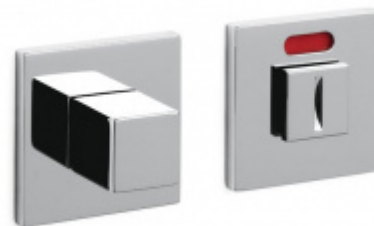

## Dveřní doraz Olivari Cubo Superfinish nikel satin, Bez magnetu

**OLIVARI** 

ID produktu: 25333

Design: Studio Olivari

materiál mosaz

Dveřní doraz může být magnetický a nebo standardní s gumou.

Magnet udrží sílu max 10Kg.

## PODOBNÉ PRODUKTY

**Olivari CUBO WC  
uzamykání nízká rozeta**

OLIVARI

---

**OD OD 1 517 Kč**

Termín bude prověřen u  
dodavatele

**Olivari CUBO S WC  
uzamykání**

OLIVARI

---

**OD OD 690 Kč**

Termín bude prověřen u  
dodavatele

**Olivari CUBO WC  
uzamykání s  
ukazatelem nízká  
rozeta**

OLIVARI

---

**OD OD 1 517 Kč**

Termín bude prověřen u  
dodavatele