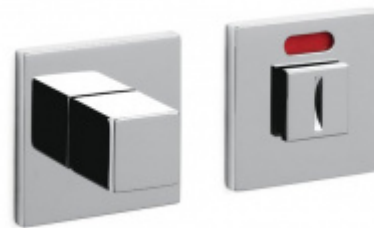

## Dveřní doraz Olivari Cubo Superfinish nikel satin, S magnetem

**OLIVARI** 

ID produktu: 25332

Design: Studio Olivari

materiál mosaz

Dveřní doraz může být magnetický a nebo standardní s gumou.

Magnet udrží sílu max 10Kg.

## PODOBNÉ PRODUKTY

**Olivari CUBO WC  
uzamykání nízká rozeta**

OLIVARI

---

**OD OD 64,55 €**

Termín bude prověřen u  
dodavatele

**Olivari CUBO S WC  
uzamykání**

OLIVARI

---

**OD OD 29,36 €**

Termín bude prověřen u  
dodavatele

**Olivari CUBO WC  
uzamykání s  
ukazatelem nízká  
rozeta**

OLIVARI

---

**OD OD 64,55 €**

Termín bude prověřen u  
dodavatele