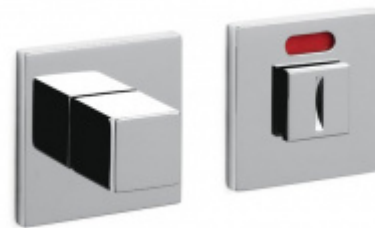

Produktový list

platný k 5. 11. 2024

luxusnikovani.cz
DELIVERED BY EFB

Dveřní doraz Olivari Cubo Superfinish nikel satin, S magnetem

OLIVARI 

ID produktu: 25332

Design: Studio Olivari

materiál mosaz

**Olivari CUBO WC
uzamykání nízká rozeta**

OLIVARI

OD OD 1 517 Kč

Termín bude prověřen u
dodavatele

**Olivari CUBO S WC
uzamykání**

OLIVARI

OD OD 690 Kč

Termín bude prověřen u
dodavatele

**Olivari CUBO WC
uzamykání s
ukazatelem nízká
rozeta**

OLIVARI

OD OD 1 517 Kč

Termín bude prověřen u
dodavatele