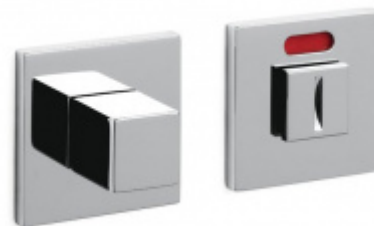

Produktový list

platný k 23. 7. 2024

luxusnikovani.cz
DELIVERED BY EFB

Dveřní doraz Olivari Cubo Superfinish nikel satin, S magnetem

OLIVARI 

ID produktu: 25332

Design: Studio Olivari

materiál mosaz

**Olivari CUBO WC
uzamykání nízká rozeta**

OLIVARI

OD OD 1 517 Kč

Termín bude prověřen u
dodavatele

**Olivari CUBO S WC
uzamykání**

OLIVARI

OD OD 690 Kč

Termín bude prověřen u
dodavatele

**Olivari CUBO WC
uzamykání s
ukazatelem nízká
rozeta**

OLIVARI

OD OD 1 517 Kč

Termín bude prověřen u
dodavatele