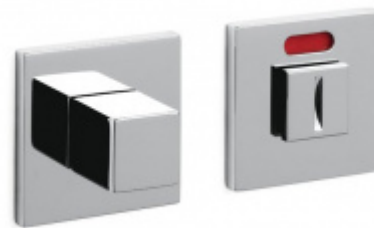

Produktový list

platný k 23. 7. 2024

luxusnikovani.cz
DELIVERED BY EFB

Dveřní doraz Olivari Cubo Superfinish zlatý leštěný, Bez magnetu

OLIVARI 

ID produktu: 25331

Design: Studio Olivari

materiál mosaz

**Olivari CUBO WC
uzamykání nízká rozeta**

OLIVARI

OD OD 64,55 €

Termín bude prověřen u
dodavatele

**Olivari CUBO S WC
uzamykání**

OLIVARI

OD OD 29,36 €

Termín bude prověřen u
dodavatele

**Olivari CUBO WC
uzamykání s
ukazatelem nízká
rozeta**

OLIVARI

OD OD 64,55 €

Termín bude prověřen u
dodavatele