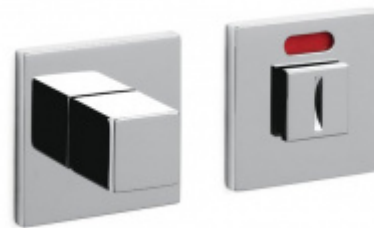

## Dveřní doraz Olivari Cubo Superfinish zlatý leštěný, Bez magnetu

**OLIVARI** 

ID produktu: 25331

Design: Studio Olivari

materiál mosaz

Dveřní doraz může být magnetický a nebo standardní s gumou.

Magnet udrží sílu max 10Kg.

## PODOBNÉ PRODUKTY

**Olivari CUBO WC  
uzamykání nízká rozeta**

OLIVARI

---

**OD OD 1 517 Kč**

Termín bude prověřen u  
dodavatele

**Olivari CUBO S WC  
uzamykání**

OLIVARI

---

**OD OD 690 Kč**

Termín bude prověřen u  
dodavatele

**Olivari CUBO WC  
uzamykání s  
ukazatelem nízká  
rozeta**

OLIVARI

---

**OD OD 1 517 Kč**

Termín bude prověřen u  
dodavatele