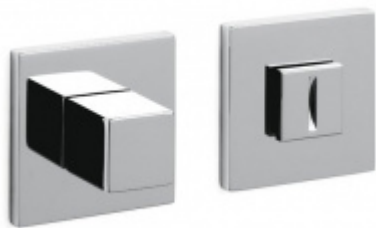

Produktový list

platný k 26. 8. 2024

luxusnikovani.cz
DELIVERED BY EFB

Dveřní doraz Olivari Cubo Superfinish zlatý leštěný, S magnetem

OLIVARI 

ID produktu: 25330

Design: Studio Olivari

materiál mosaz

**Olivari CUBO WC
uzamykání nízká rozeta**

OLIVARI

OD OD 64,55 €

Termín bude prověřen u
dodavatele

**Olivari CUBO S WC
uzamykání**

OLIVARI

OD OD 29,36 €

Termín bude prověřen u
dodavatele