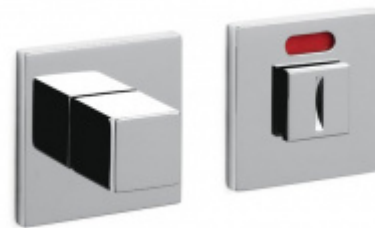

Produktový list

platný k 26. 8. 2024

luxusnikovani.cz
DELIVERED BY EFB

Dveřní doraz Olivari Cubo Superfinish zlatý leštěný, S magnetem

OLIVARI 

ID produktu: 25330

Design: Studio Olivari

materiál mosaz

**Olivari CUBO WC
uzamykání nízká rozeta**

OLIVARI

OD OD 64,55 €

Termín bude prověřen u
dodavatele

**Olivari CUBO S WC
uzamykání**

OLIVARI

OD OD 29,36 €

Termín bude prověřen u
dodavatele

**Olivari CUBO WC
uzamykání s
ukazatelem nízká
rozeta**

OLIVARI

OD OD 64,55 €

Termín bude prověřen u
dodavatele