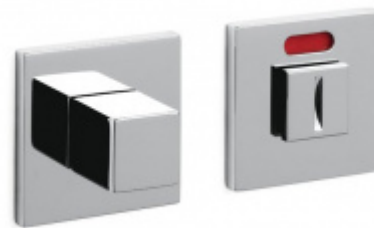

Produktový list

platný k 5. 11. 2024

luxusnikovani.cz
DELIVERED BY EFB

Dveřní doraz Olivari Cubo Superfinish zlatý leštěný, S magnetem

OLIVARI 

ID produktu: 25330

Design: Studio Olivari

materiál mosaz

**Olivari CUBO WC
uzamykání nízká rozeta**

OLIVARI

OD OD 1 517 Kč

Termín bude prověřen u
dodavatele

**Olivari CUBO S WC
uzamykání**

OLIVARI

OD OD 690 Kč

Termín bude prověřen u
dodavatele

**Olivari CUBO WC
uzamykání s
ukazatelem nízká
rozeta**

OLIVARI

OD OD 1 517 Kč

Termín bude prověřen u
dodavatele