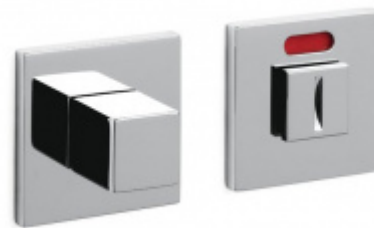

Produktový list

platný k 23. 7. 2024

luxusnikovani.cz
DELIVERED BY EFB

Dveřní doraz Olivari Cubo Superfinish měď satin, Bez magnetu

OLIVARI 

ID produktu: 25329

Design: Studio Olivari

materiál mosaz

**Olivari CUBO WC
uzamykání nízká rozeta**

OLIVARI

OD OD 64,55 €

Termín bude prověřen u
dodavatele

**Olivari CUBO S WC
uzamykání**

OLIVARI

OD OD 29,36 €

Termín bude prověřen u
dodavatele

**Olivari CUBO WC
uzamykání s
ukazatelem nízká
rozeta**

OLIVARI

OD OD 64,55 €

Termín bude prověřen u
dodavatele