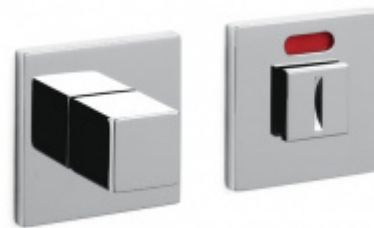

Produktový list

platný k 26. 8. 2024

luxusnikovani.cz
DELIVERED BY EFB

Dveřní doraz Olivari Cubo Superfinish měď satin, Bez magnetu

OLIVARI 

ID produktu: 25329

Design: Studio Olivari

materiál mosaz

**Olivari CUBO WC
uzamykání nízká rozeta**

OLIVARI

OD OD 1 517 Kč

Termín bude prověřen u
dodavatele

**Olivari CUBO S WC
uzamykání**

OLIVARI

OD OD 690 Kč

Termín bude prověřen u
dodavatele

**Olivari CUBO WC
uzamykání s
ukazatelem nízká
rozeta**

OLIVARI

OD OD 1 517 Kč

Termín bude prověřen u
dodavatele