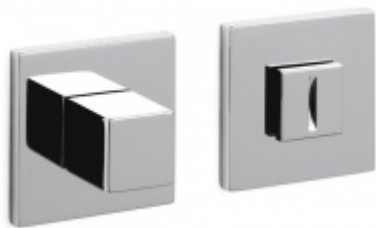

Produktový list

platný k 26. 8. 2024

luxusnikovani.cz
DELIVERED BY EFB

Dveřní doraz Olivari Cubo Superfinish měď satin, Bez magnetu

OLIVARI 

ID produktu: 25329

Design: Studio Olivari

materiál mosaz

**Olivari CUBO WC
uzamykání nízká rozeta**

OLIVARI

OD OD 1 517 Kč

Termín bude prověřen u
dodavatele

**Olivari CUBO S WC
uzamykání**

OLIVARI

OD OD 690 Kč

Termín bude prověřen u
dodavatele

**Olivari CUBO WC
uzamykání s
ukazatelem nízká
rozeta**

OLIVARI

OD OD 1 517 Kč

Termín bude prověřen u
dodavatele