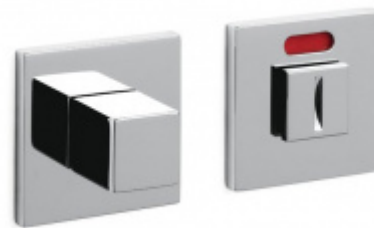

Produktový list

platný k 26. 8. 2024

luxusnikovani.cz
DELIVERED BY EFB

Dveřní doraz Olivari Cubo Superfinish měď satin, S magnetem

OLIVARI 

ID produktu: 25328

Design: Studio Olivari

materiál mosaz

**Olivari CUBO WC
uzamykání nízká rozeta**

OLIVARI

OD OD 64,55 €

Termín bude prověřen u
dodavatele

**Olivari CUBO S WC
uzamykání**

OLIVARI

OD OD 29,36 €

Termín bude prověřen u
dodavatele

**Olivari CUBO WC
uzamykání s
ukazatelem nízká
rozeta**

OLIVARI

OD OD 64,55 €

Termín bude prověřen u
dodavatele