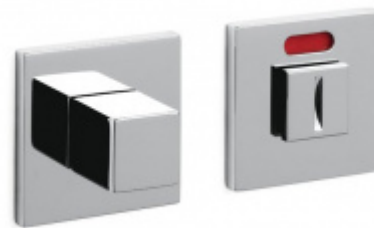

## Dveřní doraz Olivari Cubo Superfinish měď satin, S magnetem

**OLIVARI** 

ID produktu: 25328

Design: Studio Olivari

materiál mosaz

Dveřní doraz může být magnetický a nebo standardní s gumou.

Magnet udrží sílu max 10Kg.

## PODOBNÉ PRODUKTY

**Olivari CUBO WC  
uzamykání nízká rozeta**

OLIVARI

---

**OD OD 1 517 Kč**

Termín bude prověřen u  
dodavatele

**Olivari CUBO S WC  
uzamykání**

OLIVARI

---

**OD OD 690 Kč**

Termín bude prověřen u  
dodavatele

**Olivari CUBO WC  
uzamykání s  
ukazatelem nízká  
rozeta**

OLIVARI

---

**OD OD 1 517 Kč**

Termín bude prověřen u  
dodavatele