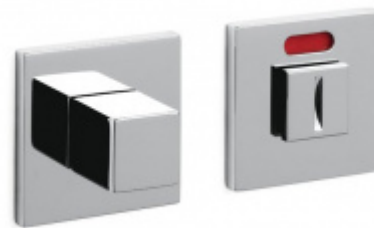

## Dveřní doraz Olivari Cubo Superfinish antracit satin, Bez magnetu

**OLIVARI** 

ID produktu: 25327

Design: Studio Olivari

materiál mosaz

Dveřní doraz může být magnetický a nebo standardní s gumou.

Magnet udrží sílu max 10Kg.

## PODOBNÉ PRODUKTY

**Olivari CUBO WC  
uzamykání nízká rozeta**

OLIVARI

---

**OD OD 64,55 €**

Termín bude prověřen u  
dodavatele

**Olivari CUBO S WC  
uzamykání**

OLIVARI

---

**OD OD 29,36 €**

Termín bude prověřen u  
dodavatele

**Olivari CUBO WC  
uzamykání s  
ukazatelem nízká  
rozeta**

OLIVARI

---

**OD OD 64,55 €**

Termín bude prověřen u  
dodavatele