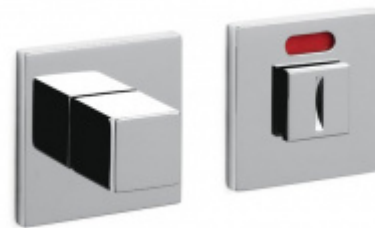

Produktový list

platný k 23. 7. 2024

luxusnikovani.cz
DELIVERED BY EFB

Dveřní doraz Olivari Cubo Superfinish antracit satin, Bez magnetu

OLIVARI 

ID produktu: 25327

Design: Studio Olivari

materiál mosaz

**Olivari CUBO WC
uzamykání nízká rozeta**

OLIVARI

OD OD 1 517 Kč

Termín bude prověřen u
dodavatele

**Olivari CUBO S WC
uzamykání**

OLIVARI

OD OD 690 Kč

Termín bude prověřen u
dodavatele

**Olivari CUBO WC
uzamykání s
ukazatelem nízká
rozeta**

OLIVARI

OD OD 1 517 Kč

Termín bude prověřen u
dodavatele