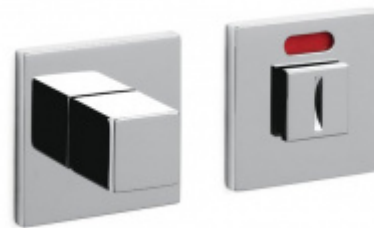

Produktový list

platný k 23. 7. 2024

luxusnikovani.cz
DELIVERED BY EFB

Dveřní doraz Olivari Cubo Superfinish antracit satin, S magnetem

OLIVARI 

ID produktu: 25326

Design: Studio Olivari

materiál mosaz

**Olivari CUBO WC
uzamykání nízká rozeta**

OLIVARI

OD OD 64,55 €

Termín bude prověřen u
dodavatele

**Olivari CUBO S WC
uzamykání**

OLIVARI

OD OD 29,36 €

Termín bude prověřen u
dodavatele

**Olivari CUBO WC
uzamykání s
ukazatelem nízká
rozeta**

OLIVARI

OD OD 64,55 €

Termín bude prověřen u
dodavatele