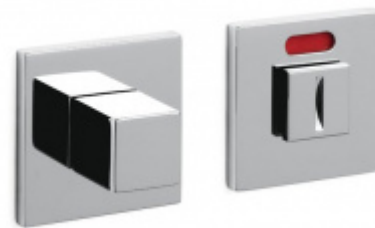

## Dveřní doraz Olivari Cubo Superfinish antracit satin, S magnetem

**OLIVARI** 

ID produktu: 25326

Design: Studio Olivari

materiál mosaz

Dveřní doraz může být magnetický a nebo standardní s gumou.

Magnet udrží sílu max 10Kg.

## PODOBNÉ PRODUKTY

**Olivari CUBO WC  
uzamykání nízká rozeta**

OLIVARI

---

**OD OD 1 517 Kč**

Termín bude prověřen u  
dodavatele

**Olivari CUBO S WC  
uzamykání**

OLIVARI

---

**OD OD 690 Kč**

Termín bude prověřen u  
dodavatele

**Olivari CUBO WC  
uzamykání s  
ukazatelem nízká  
rozeta**

OLIVARI

---

**OD OD 1 517 Kč**

Termín bude prověřen u  
dodavatele