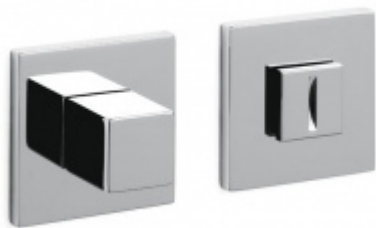

## Dveřní doraz Olivari Cubo Superfinish antracit satin, S magnetem

**OLIVARI** 

ID produktu: 25326

Design: Studio Olivari

materiál mosaz

Dveřní doraz může být magnetický a nebo standardní s gumou.

Magnet udrží sílu max 10Kg.

## PODOBNÉ PRODUKTY

**Olivari CUBO WC  
uzamykání nízká rozeta**

OLIVARI

---

**OD OD 1 517 Kč**

Termín bude prověřen u  
dodavatele

**Olivari CUBO S WC  
uzamykání**

OLIVARI